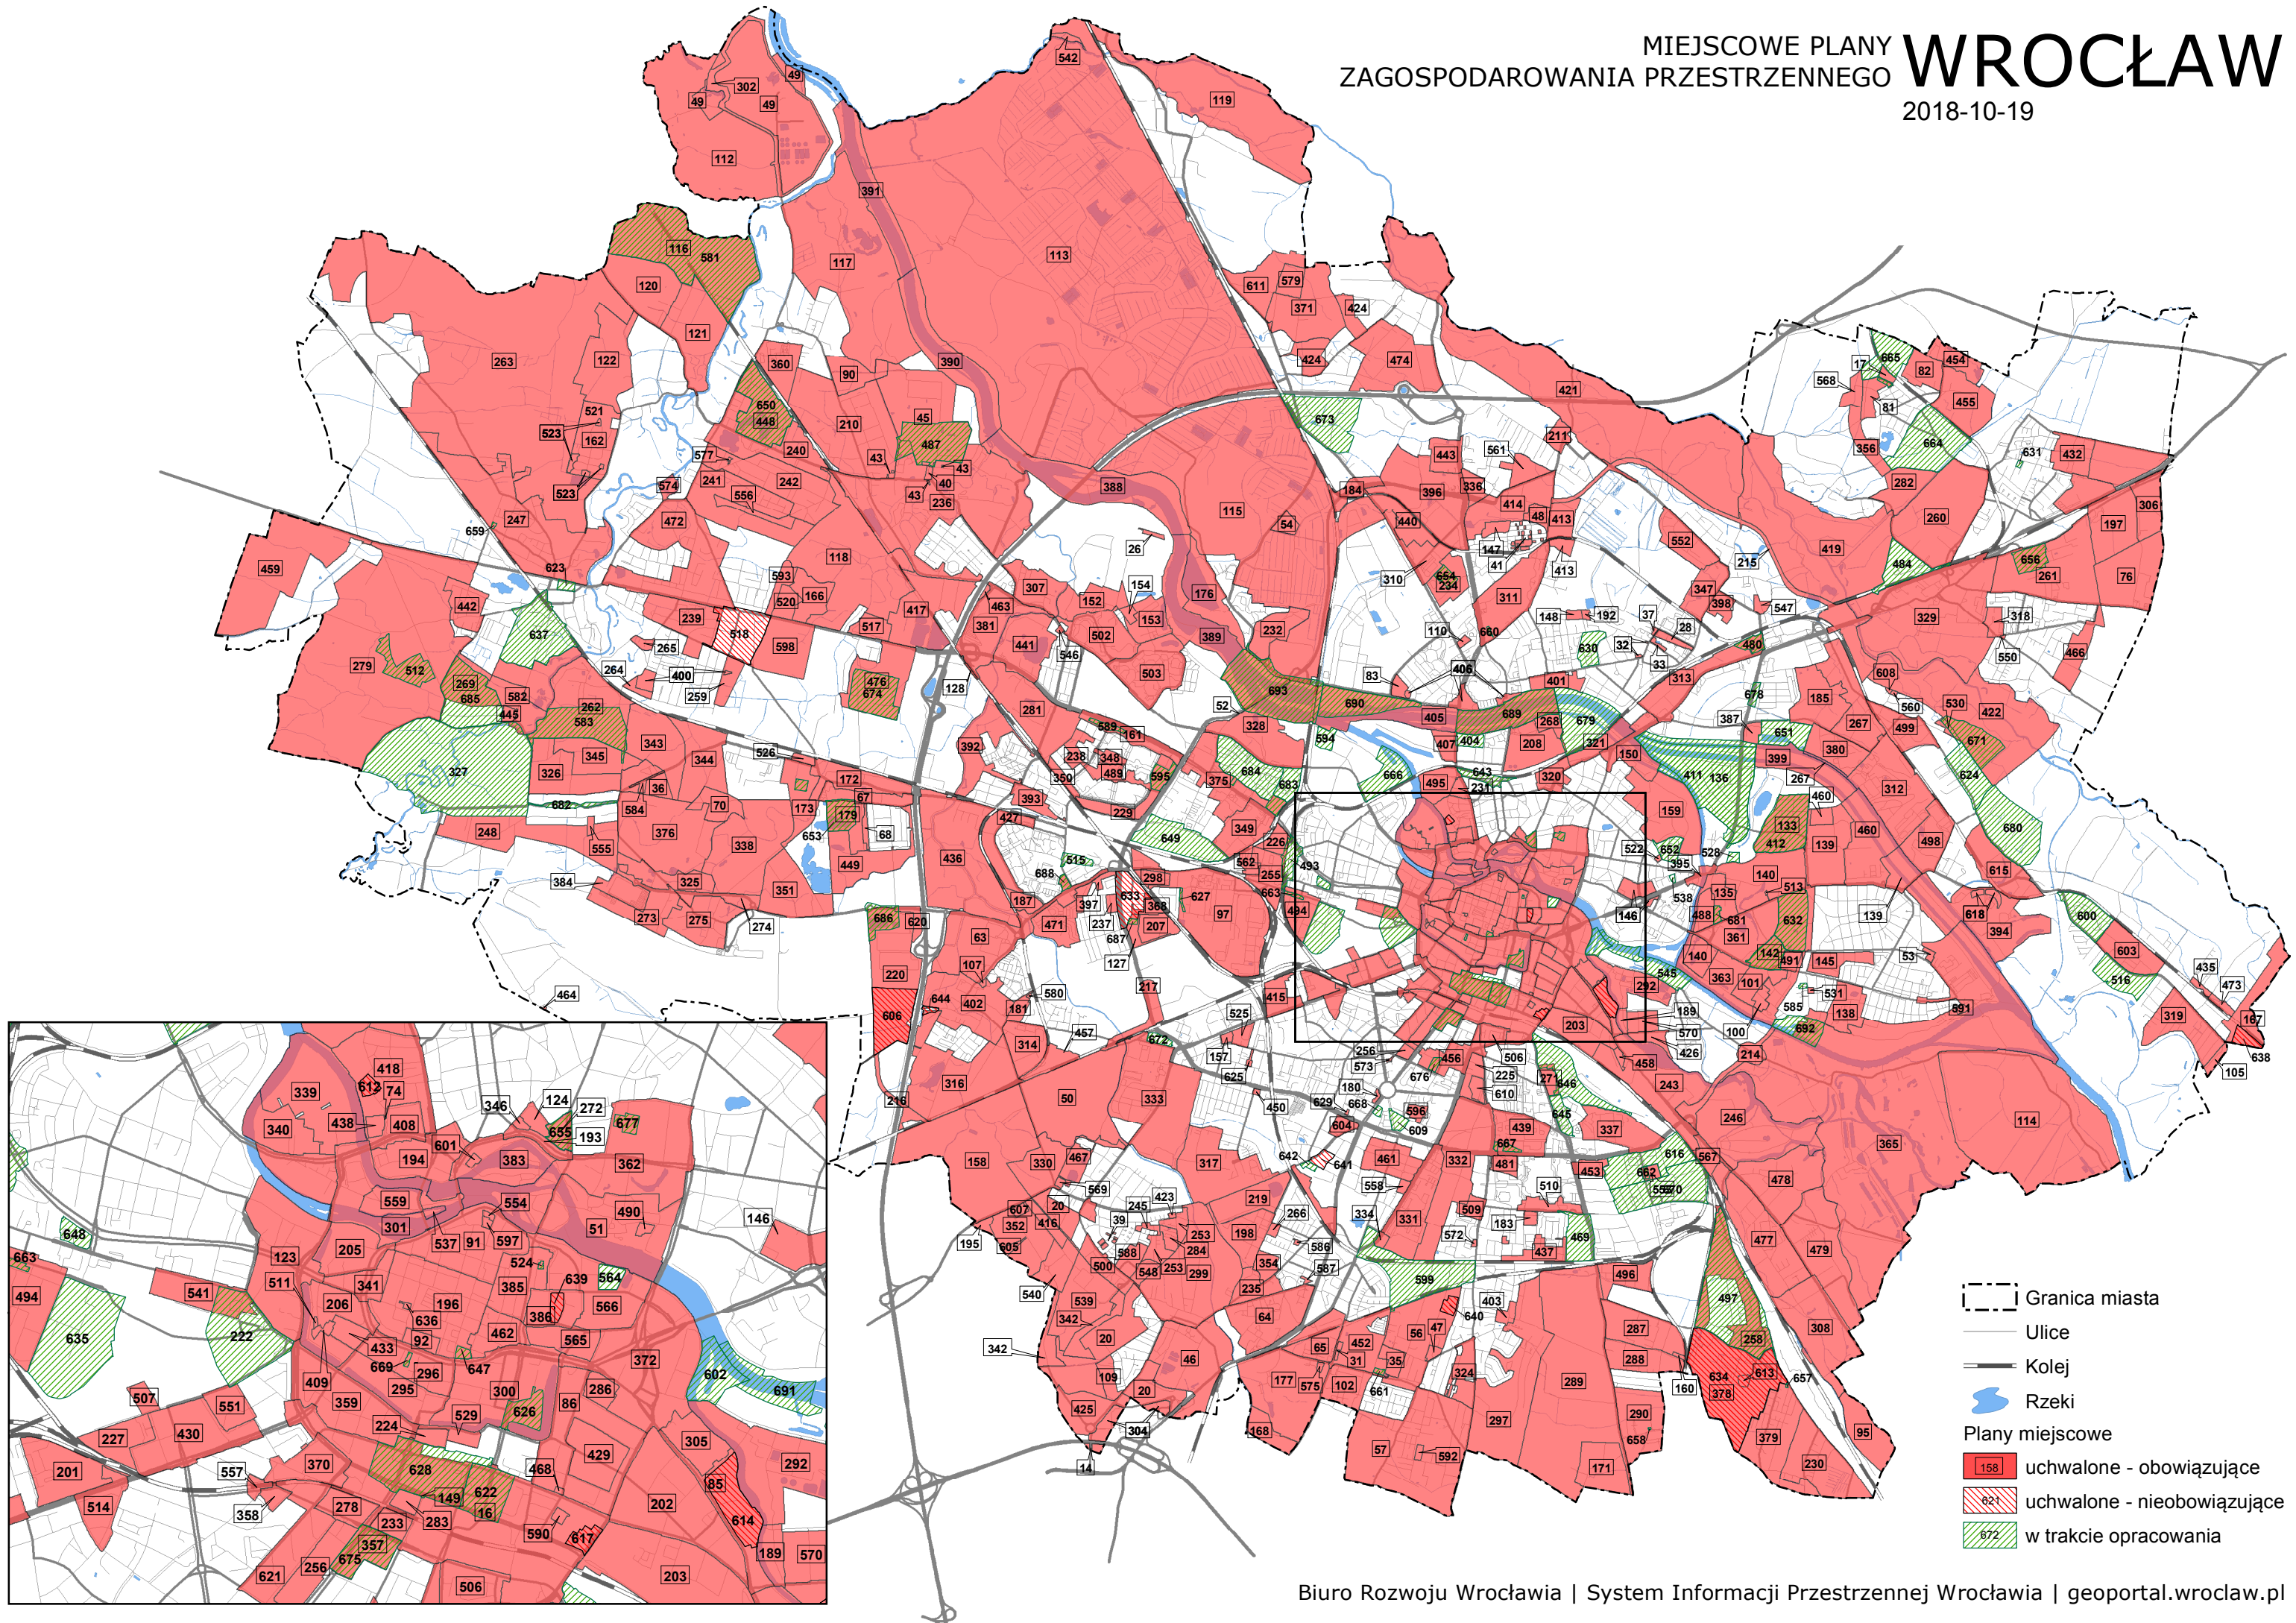

MIEJSCOWE PLANY
ZAGOSPODAROWANIA PRZESTRZENNEGO **WROCLAW**
2018-10-19

- Granica miasta
- Ulice
- Kolej
- Rzeki
- Plany miejscowe
 - 158 uchwalone - obowiązujące
 - 621 uchwalone - nieobowiązujące
 - 672 w trakcie opracowania